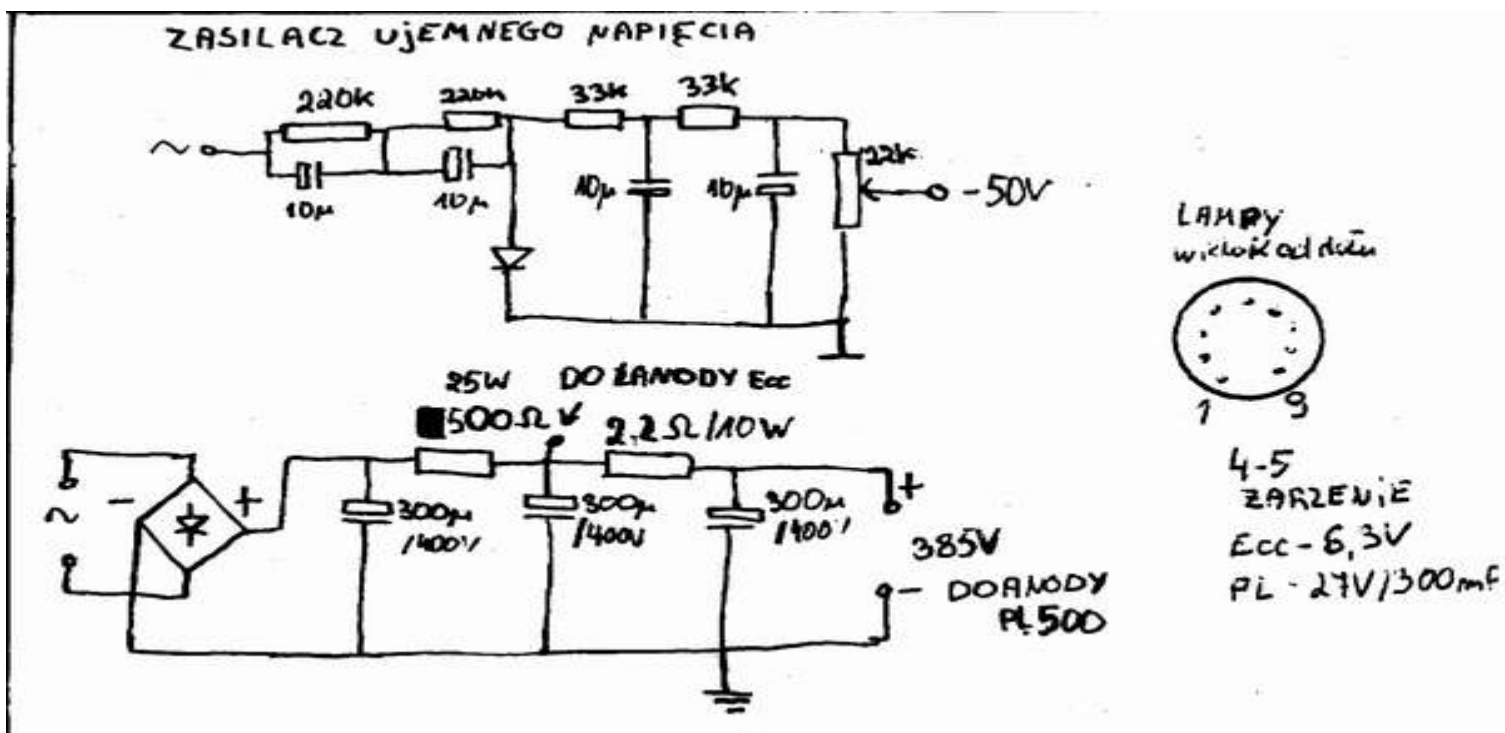

Wzmacniacz Lampowy PL-504

Przedwzmacniacz :

Końcówka mocy :

Zasilacz :

2000-08-20
YERZY KASPRZAK