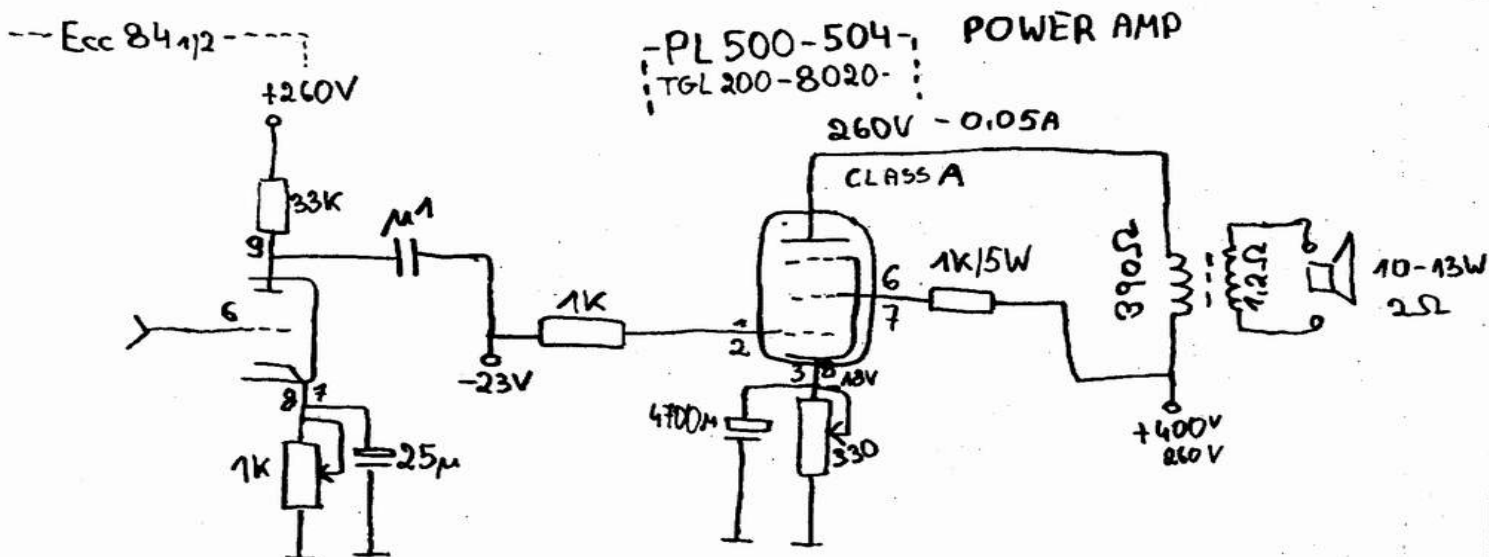

Wzmacniacz Lampowy PL-504

Przedwzmacniacz :

Końcówka mocy :

Zasilacz :

2000-08-20
YERZY KASPRZAK