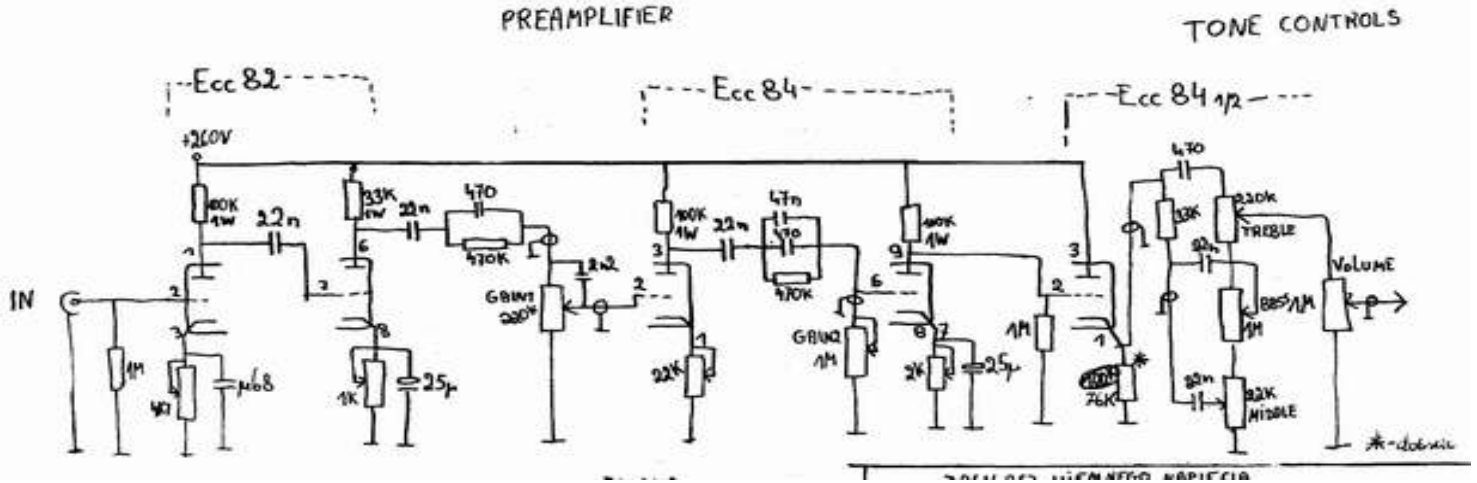

Wzmacniacz Lampowy PL-504

Przedwzmacniacz :

Końcówka mocy :

Zasilacz :

2000-08-20
YERZY KASPRZAK